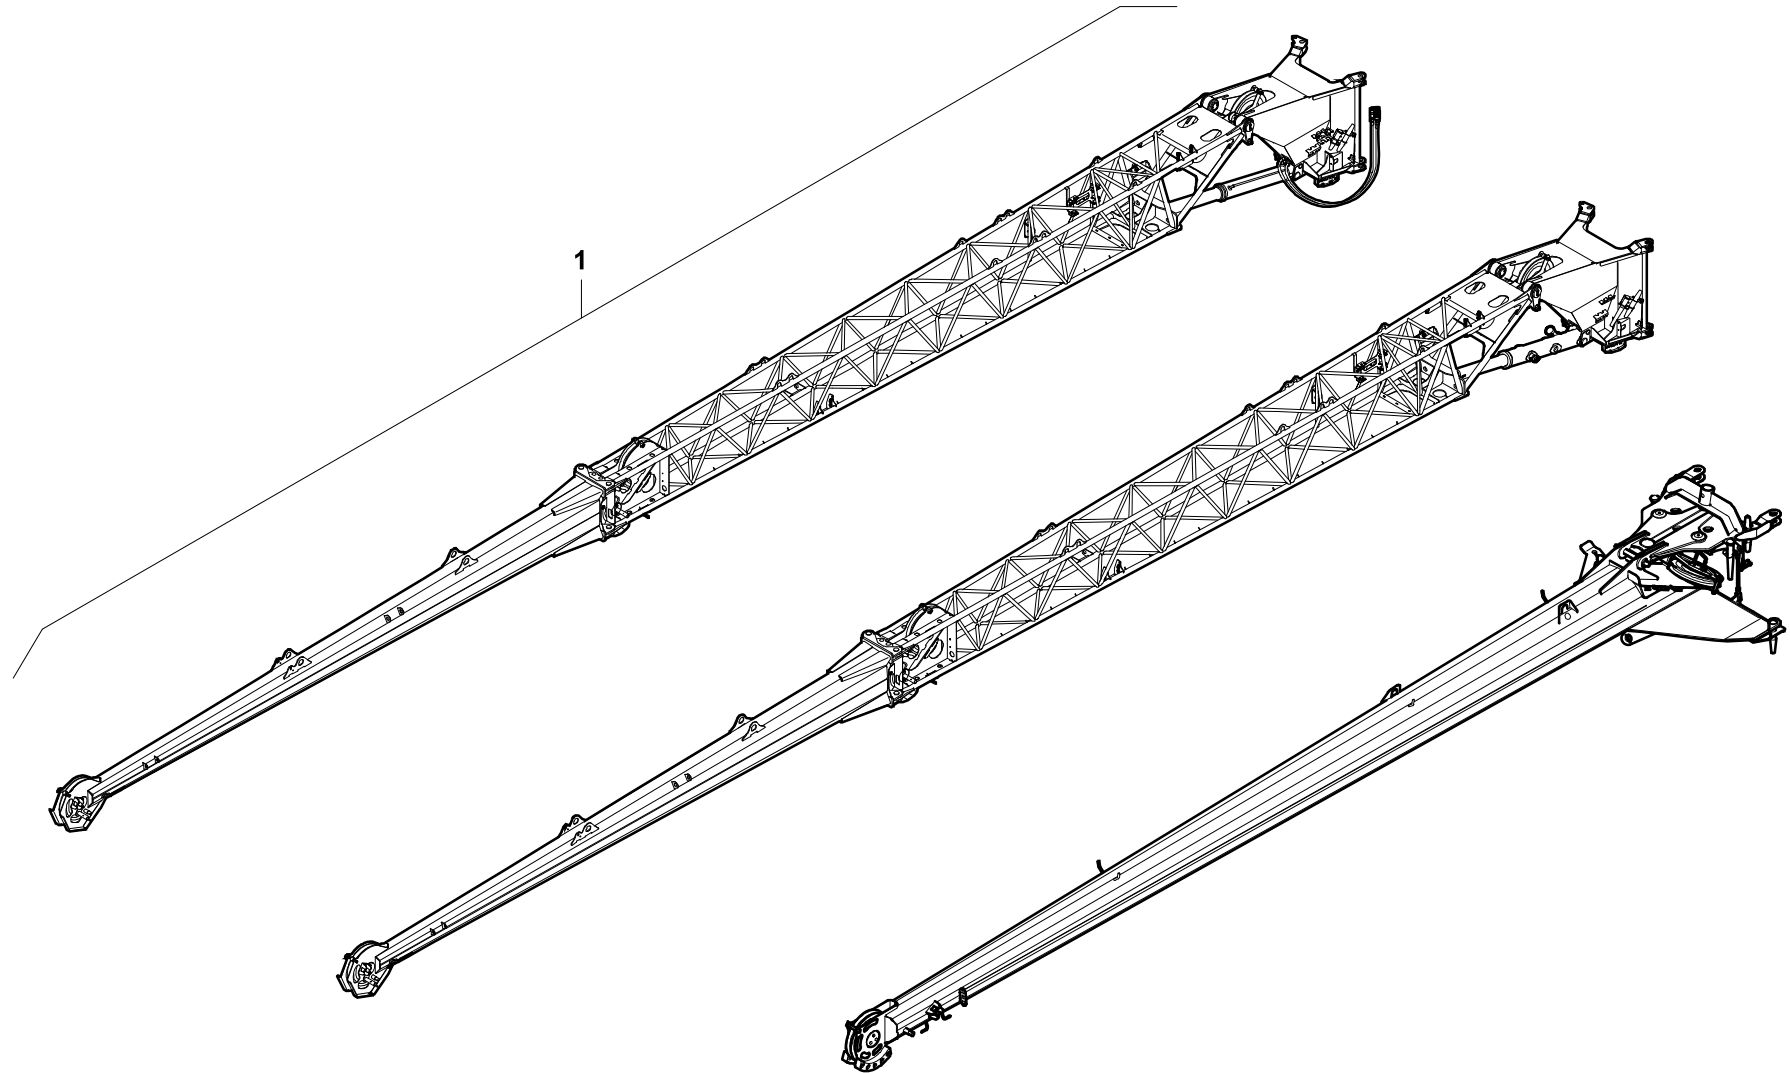

GROVE

VARIANTEN ZUSATZSPITZEN

VARIANTS ADDITIONAL FLY JIBS

BILDTADEL
PICTORIAL DISPLAYGMK 3060-2
CAB 2020

06.21

4283061-ETL B

1/3

4283061-B-BL01-0621-0000

GROVE

VARIANTEN ZUSATZSPITZEN

VARIANTS ADDITIONAL FLY JIBS

BILDTADEL
PICTORIAL DISPLAY**GMK 3060-2
CAB 2020**

06.21

4283061-ETL B

2/3

4283061-B-BL02-0621-0000

GROVE

VARIANTEN ZUSATZSPITZEN

VARIANTS ADDITIONAL FLY JIBS

BILDTADEL
PICTORIAL DISPLAY**GMK 3060-2
CAB 2020**

06.21

4283061-ETL B

3/3

4283061-B-BL03-0621-0000