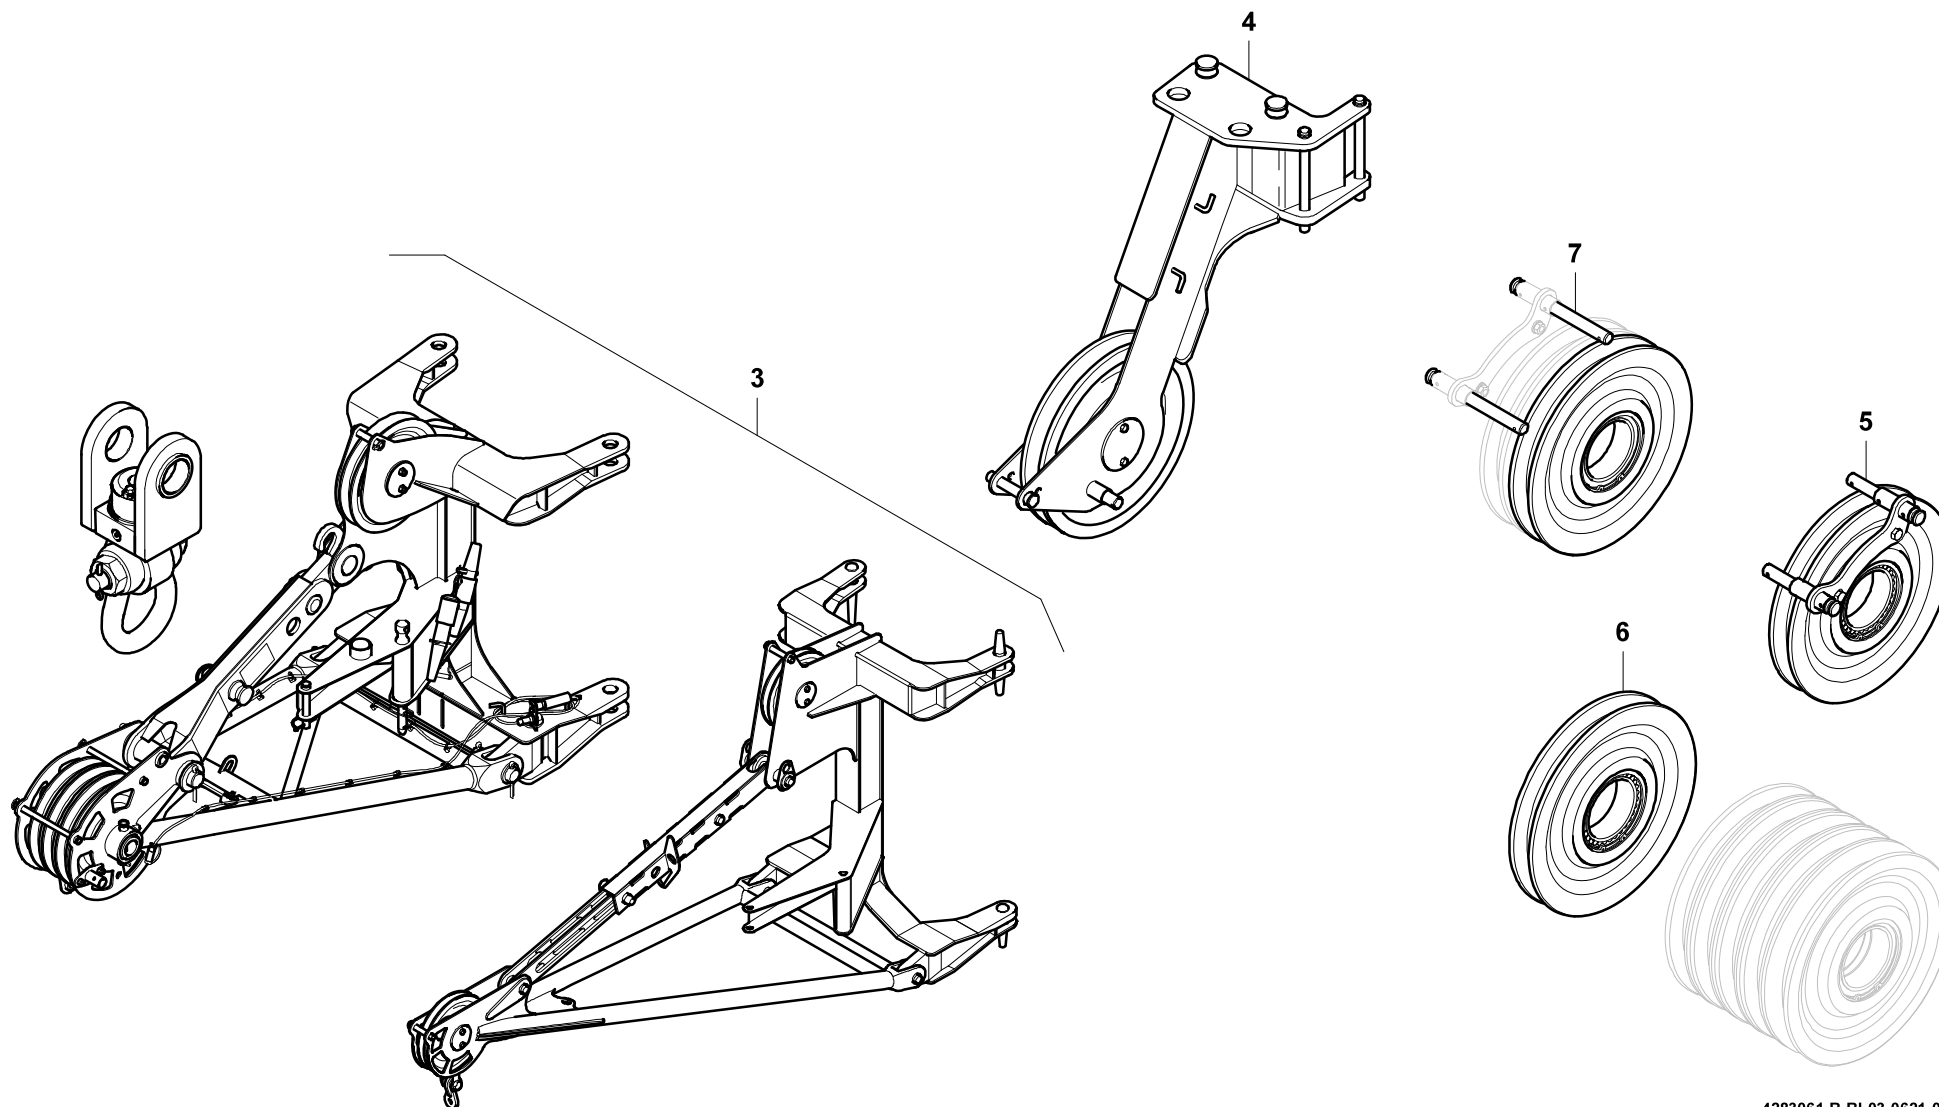

GROVE

VARIANTEN ZUSATZSPITZEN

VARIANTS ADDITIONAL FLY JIBS

BILDTADEL
PICTORIAL DISPLAY**GMK 3060-2
CAB 2020**

06.21

4283061-ETL B

2/3

4283061-B-BL02-0621-0000

GROVE

VARIANTEN ZUSATZSPITZEN

VARIANTS ADDITIONAL FLY JIBS

BILDTADEL
PICTORIAL DISPLAY**GMK 3060-2
CAB 2020**

06.21

4283061-ETL B

3/3

4283061-B-BL03-0621-0000