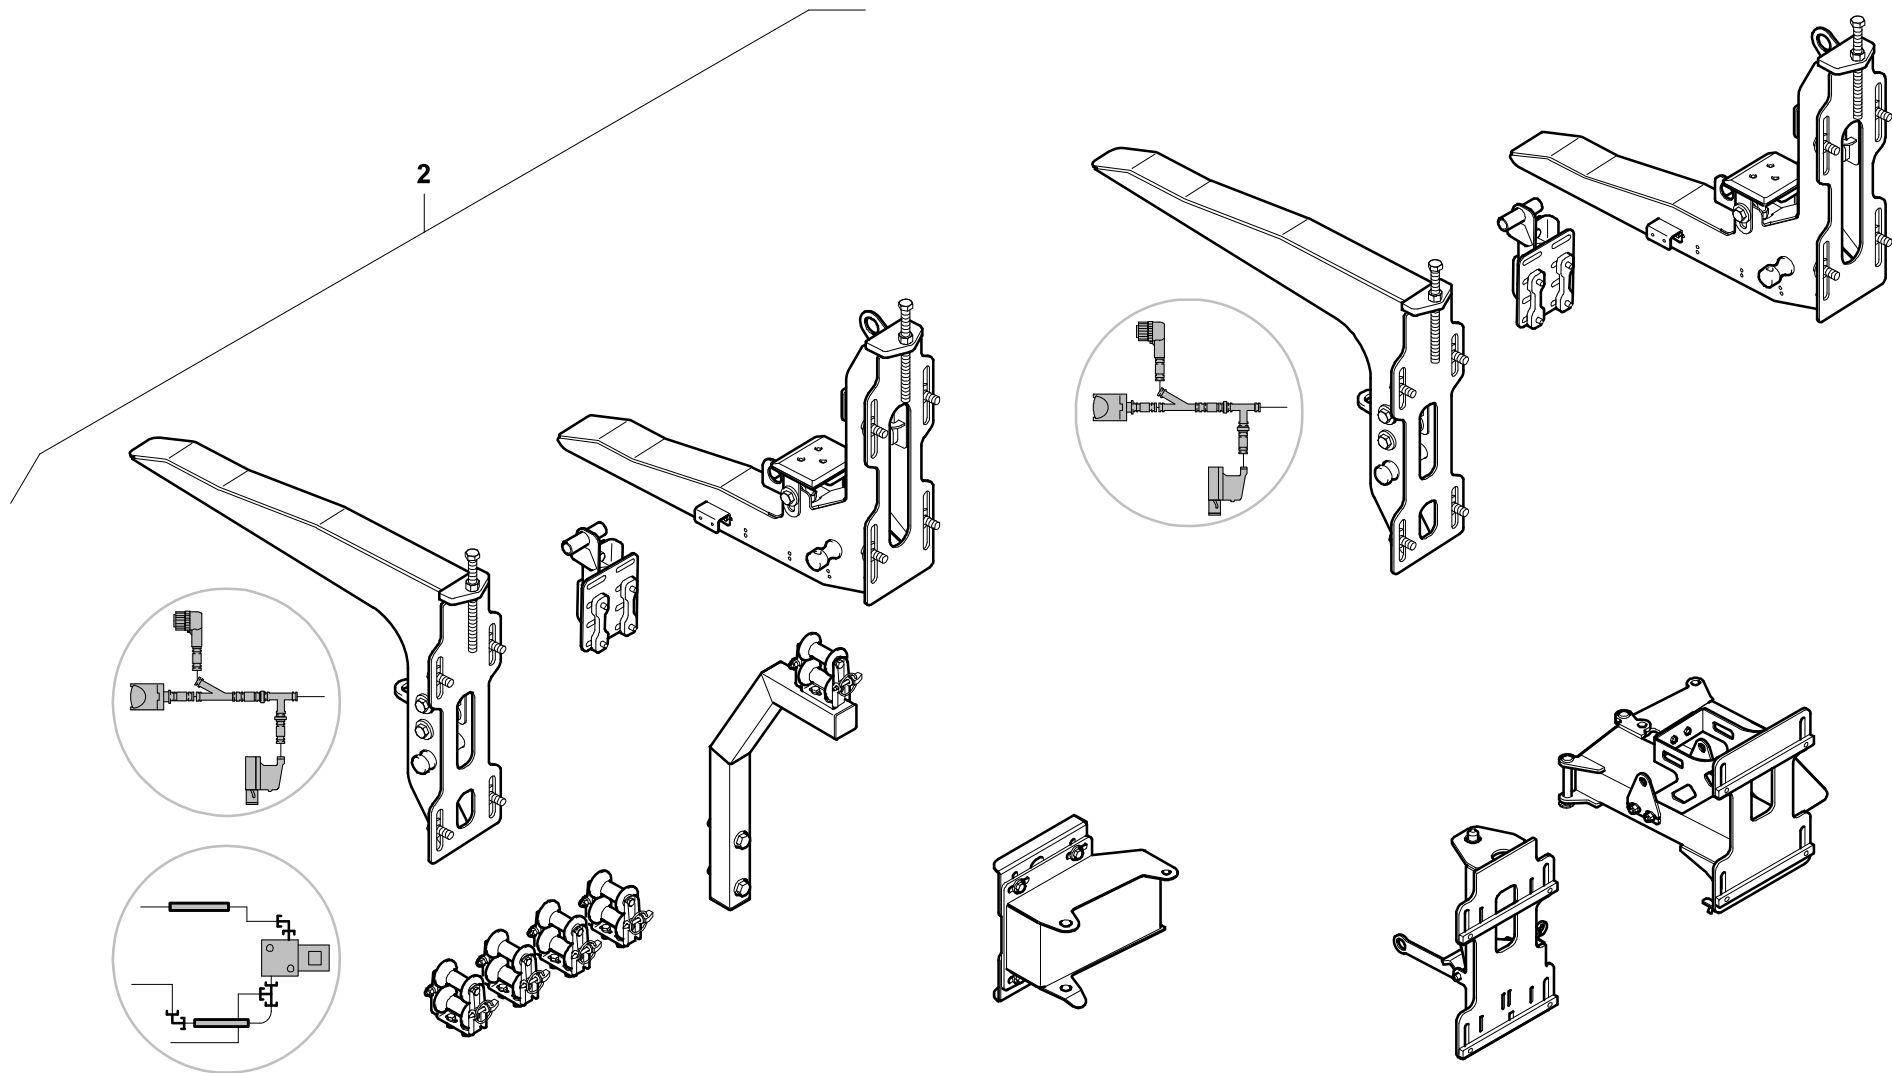

GROVE

VARIANTEN ZUSATZSPITZEN

VARIANTS ADDITIONAL FLY JIBS

BILDTADEL
PICTORIAL DISPLAYGMK 3060-2
CAB 2020

06.21

4283061-ETL B

1/3

4283061-B-BL01-0621-0000

GROVE

VARIANTEN ZUSATZSPITZEN

VARIANTS ADDITIONAL FLY JIBS

BILDTADEL
PICTORIAL DISPLAY**GMK 3060-2
CAB 2020**

06.21

4283061-ETL B

2/3

4283061-B-BL02-0621-0000

GROVE

VARIANTEN ZUSATZSPITZEN

VARIANTS ADDITIONAL FLY JIBS

BILDTADEL
PICTORIAL DISPLAY**GMK 3060-2
CAB 2020**

06.21

4283061-ETL B

3/3

4283061-B-BL03-0621-0000